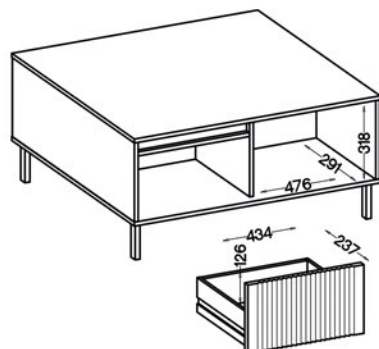

SZKICE OSAKA (WEWNĘTRZNE WYMIARY SZAFEK)

201 OSAKA