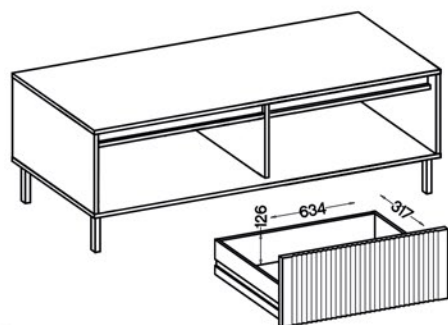

SZKICE OSAKA (WEWNĘTRZNE WYMIARY SZAFEK)

302 OSAKA