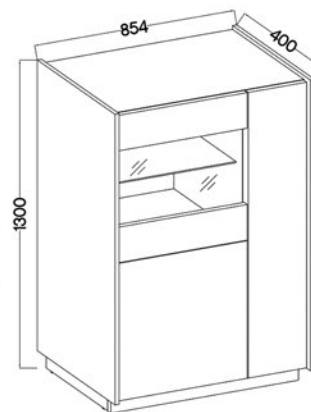

002 KOBE

PACZKA 1/2

896 x 395 x 104 mm

16 kg

PACZKA 2/2

1340 x 648 x 82 mm

32,5 kg