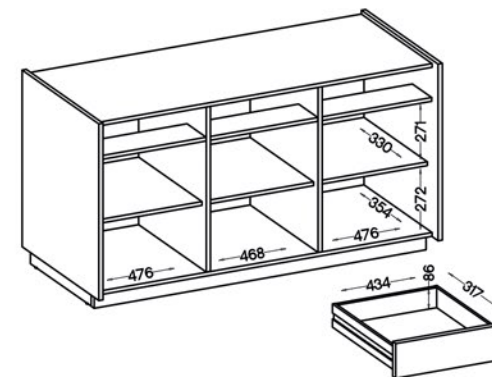

SZKICE KOBE (WEWNĘTRZNE WYMIARY SZAFEK)

822 KOBE

833 KOBE