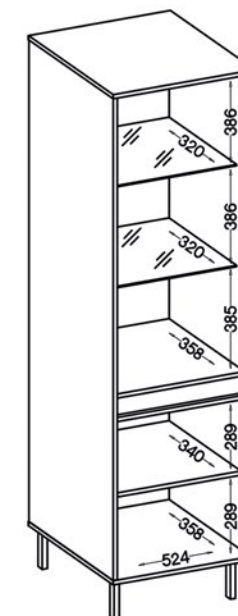

SZKICE OSAKA (WEWNĘTRZNE WYMIARY SZAFEK)

101 OSAKA