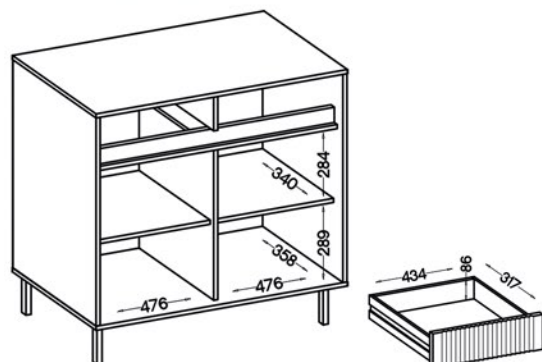

SZKICE OSAKA (WEWNĘTRZNE WYMIARY SZAFEK)

822 OSAKA