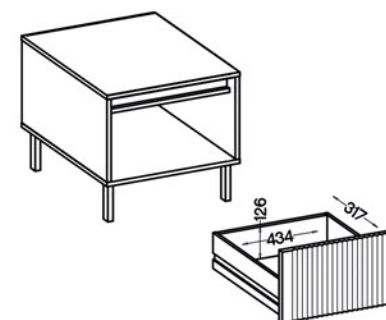

SZKICE OSAKA (WEWNĘTRZNE WYMIARY SZAFEK)

801 OSAKA