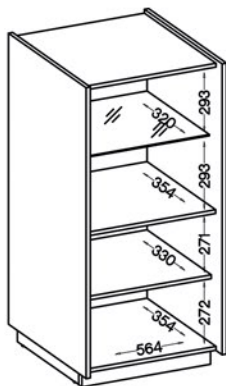

22,5 kg

PACZKA 2/2

1784 x 451 x 63 mm

22,5 kg

OPCJONALNE 2-PUNKTOWE OŚWIETLENIE LED
PRZY WITRYNACH KOBE

SZKICE KOBE (WEWNĘTRZNE WYMIARY SZAFEK)

001 KOBE

002 KOBE