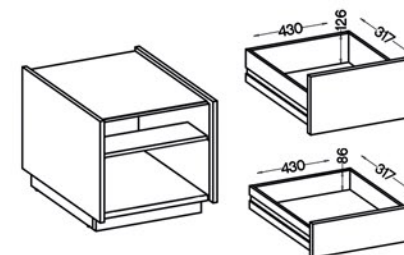

SZKICE KOBE (WEWNĘTRZNE WYMIARY SZAFEK)

822 KOBE

833 KOBE

801 KOBE