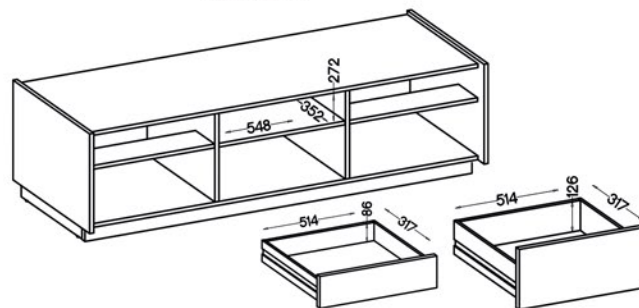

SZKICE KOBE (WEWNĘTRZNE WYMIARY SZAFEK)

822 KOBE

833 KOBE

302 KOBE