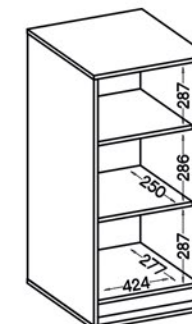

1962 x 579 x 60 mm

30 kg

OPCJONALNE 2-PUNKTOWE OŚWIETLENIE LED
PRZY WITRYNACH OSAKA

SZKICE OSAKA (WEWNĘTRZNE WYMIARY SZAFEK)

833 OSAKA

812 OSAKA

813 OSAKA

501 OSAKA