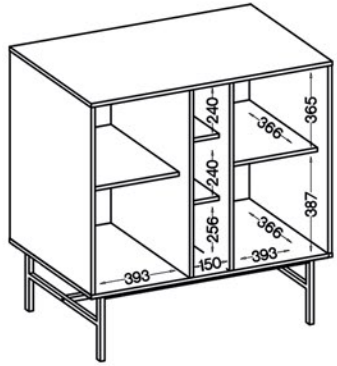

PACZKA 1/1

594 x 437 x 122 mm

13,5 kg

SZKICE TOKYO (WEWNĘTRZNE WYMIARY SZAFEK)

822 TOKYO

824 TOKYO

823 TOKYO

812 TOKYO