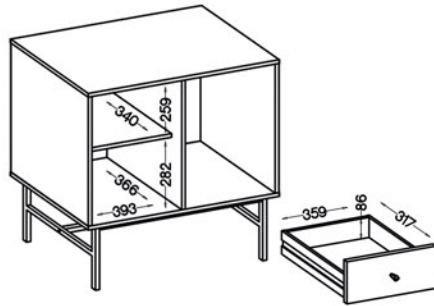

SZKICE TOKYO (WEWNĘTRZNE WYMIARY SZAFEK)

814 TOKYO