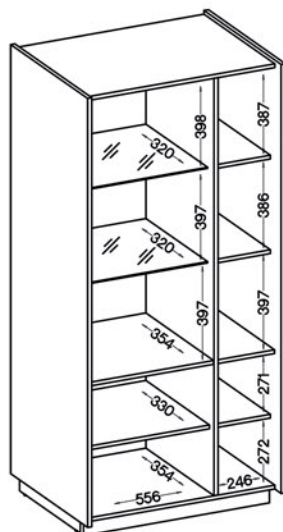

SZKICE KOBE (WEWNĘTRZNE WYMIARY SZAFEK)

822 KOBE

833 KOBE

102 KOBE