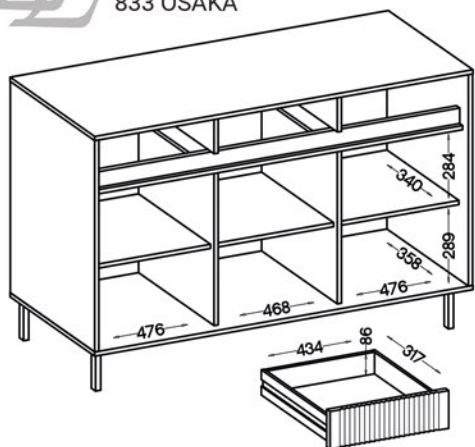

1962 x 579 x 60 mm

30 kg

OPCJONALNE 2-PUNKTOWE OŚWIETLENIE LED
PRZY WITRYNACH OSAKA

SZKICE OSAKA (WEWNĘTRZNE WYMIARY SZAFEK)

833 OSAKA

812 OSAKA

813 OSAKA

501 OSAKA