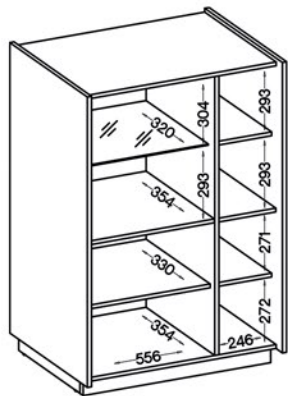

22,5 kg

PACZKA 2/2

1784 x 451 x 63 mm

22,5 kg

OPCJONALNE 2-PUNKTOWE OŚWIETLENIE LED
PRZY WITRYNACH KOBE

SZKICE KOBE (WEWNĘTRZNE WYMIARY SZAFEK)

001 KOBE

002 KOBE