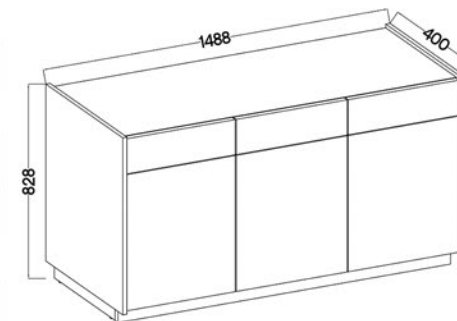

833 KOBE

PACZKA 1/2

803 x 518 x 135 mm

30,5 kg

PACZKA 1/1

1632 x 426 x 86 mm

30,5 kg