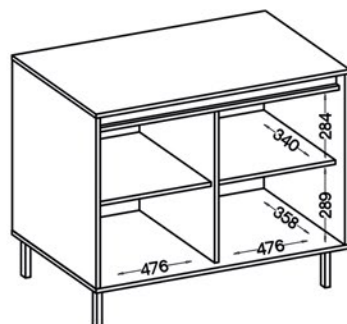

1962 x 579 x 60 mm

30 kg

OPCJONALNE 2-PUNKTOWE OŚWIETLENIE LED
PRZY WITRYNACH OSAKA

SZKICE OSAKA (WEWNĘTRZNE WYMIARY SZAFEK)

833 OSAKA

812 OSAKA

813 OSAKA

501 OSAKA