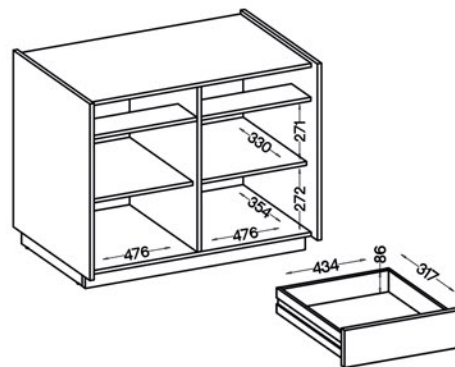

SZKICE KOBE (WEWNĘTRZNE WYMIARY SZAFEK)

822 KOBE

833 KOBE