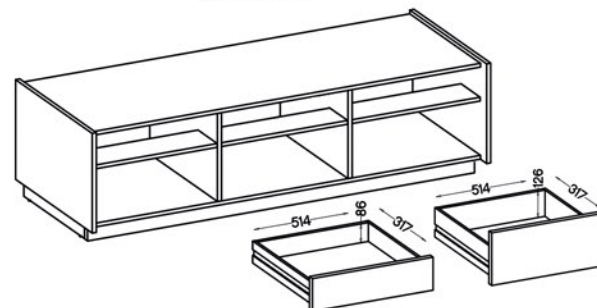

SZKICE KOBE (WEWNĘTRZNE WYMIARY SZAFEK)

822 KOBE

833 KOBE

301 KOBE