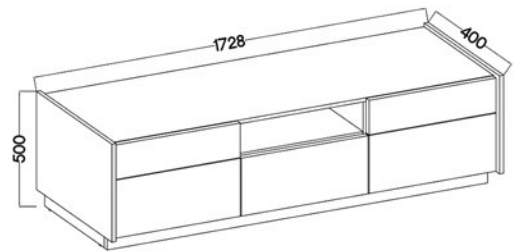

302 KOBE

PACZKA 1/2

641 x 431 x 183 mm

22,5 kg

PACZKA 2/2

1784 x 451 x 63 mm

22,5 kg