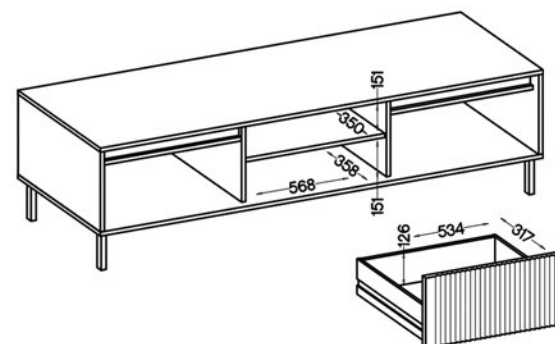

SZKICE OSAKA (WEWNĘTRZNE WYMIARY SZAFEK)

312 OSAKA