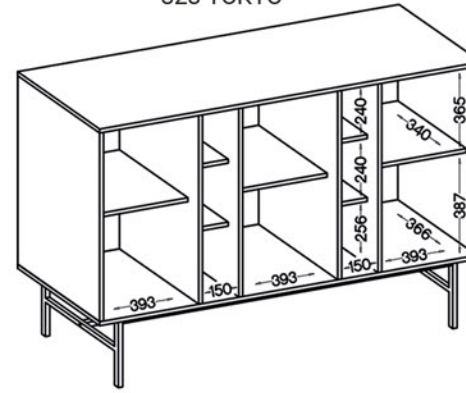

PACZKA 1/1

594 x 437 x 122 mm

13,5 kg

SZKICE TOKYO (WEWNĘTRZNE WYMIARY SZAFEK)

822 TOKYO

824 TOKYO

823 TOKYO

812 TOKYO