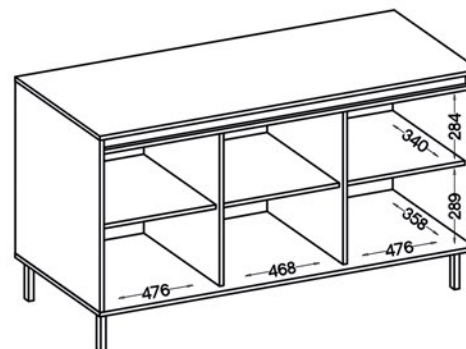

1962 x 579 x 60 mm

30 kg

OPCJONALNE 2-PUNKTOWE OŚWIETLENIE LED
PRZY WITRYNACH OSAKA

SZKICE OSAKA (WEWNĘTRZNE WYMIARY SZAFEK)

833 OSAKA

812 OSAKA

813 OSAKA

501 OSAKA