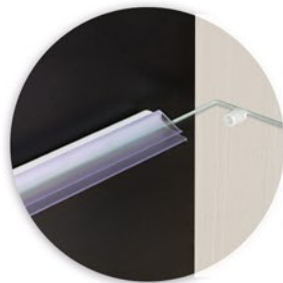

22,5 kg

PACZKA 2/2

1784 x 451 x 63 mm

22,5 kg

OPCJONALNE 2-PUNKTOWE OŚWIETLENIE LED
PRZY WITRYNACH KOBE

SZKICE KOBE (WEWNĘTRZNE WYMIARY SZAFEK)

001 KOBE

002 KOBE