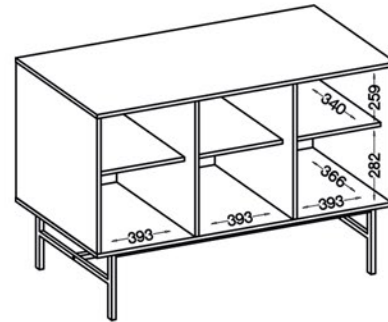

SZKICE TOKYO (WEWNĘTRZNE WYMIARY SZAFEK)

814 TOKYO

813 TOKYO