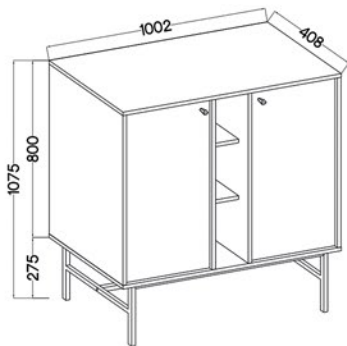

SZKICE TOKYO 3 (STELAŽ)

822 TOKYO

PACZKA 1/2

1077 x 435 x 160 mm

35,5 kg

PACZKA 2/2

900 x 380 x 275 mm

3,5 kg