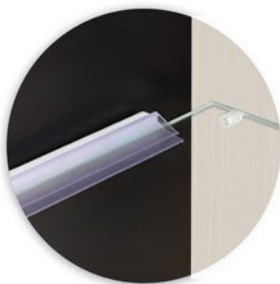

3,7 kg

SZKICE TOKYO 4 (PODWIESZANE)

801 TOKYO

PACZKA 1/1

594 x 437 x 122 mm

13,5 kg

OPCJONALNE 2-PUNKTOWE OŚWIETLENIE LED
PRZY WITRYNACH TOKYO

302 TOKYO