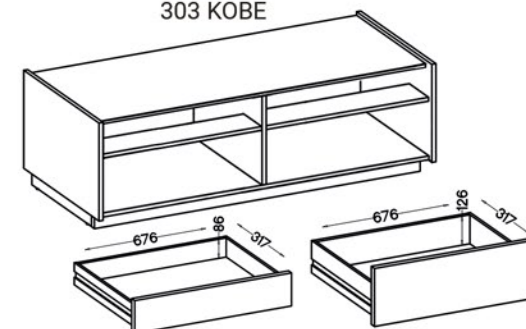

SZKICE KOBE (WEWNĘTRZNE WYMIARY SZAFEK)

822 KOBE

833 KOBE

303 KOBE