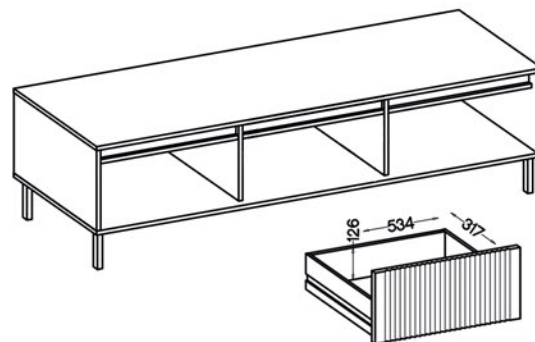

SZKICE OSAKA (WEWNĘTRZNE WYMIARY SZAFEK)

303 OSAKA