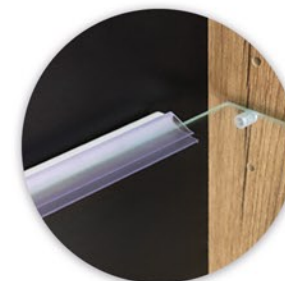

1962 x 579 x 60 mm

30 kg

OPCJONALNE 2-PUNKTOWE OŚWIETLENIE LED
PRZY WITRYNACH OSAKA

SZKICE OSAKA (WEWNĘTRZNE WYMIARY SZAFEK)

833 OSAKA

812 OSAKA

813 OSAKA

501 OSAKA