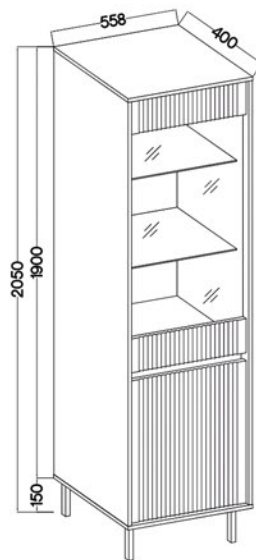

PACZKA 1/1

2021 X 428 X 86 mm

39 kg

101 OSAKA

PACZKA 1/2

755 x 426 x 98 mm

16 kg

PACZKA 2/2

1962 x 579 x 60 mm

30 kg

OPCJONALNE 2-PUNKTOWE OŚWIETLENIE LED
PRZY WITRYNACH OSAKA

SZKICE OSAKA (WEWNĘTRZNE WYMIARY SZAFEK)

833 OSAKA

812 OSAKA

813 OSAKA

501 OSAKA