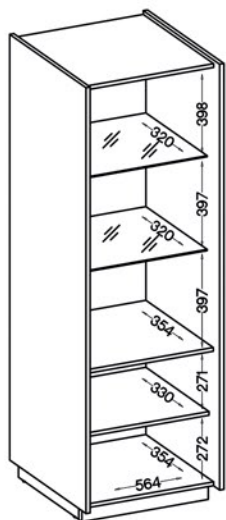

SZKICE KOBE (WEWNĘTRZNE WYMIARY SZAFEK)

822 KOBE

833 KOBE

101 KOBE