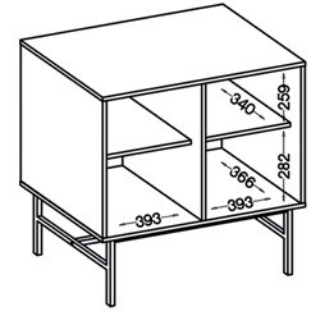

PACZKA 1/1

594 x 437 x 122 mm

13,5 kg

SZKICE TOKYO (WEWNĘTRZNE WYMIARY SZAFEK)

822 TOKYO

824 TOKYO

823 TOKYO

812 TOKYO